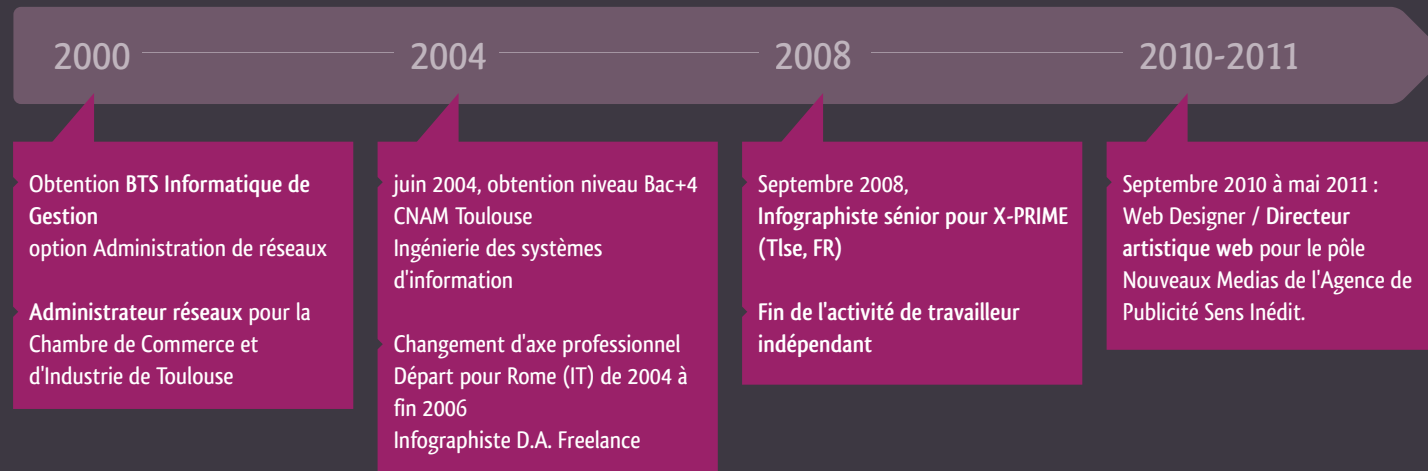

Web Designer sénior / Illustrateur / Intégrateur xHTML, CSS
 Animateur Flash / After FX

Bertrand BERLUREAU

Disponible dès le 07/05/2011

EXPÉRIENCE / CHRONOLOGIE Professionnelle

10 ans d'expérience professionnelle dont plus de 6 années dans la communication et le multimedia